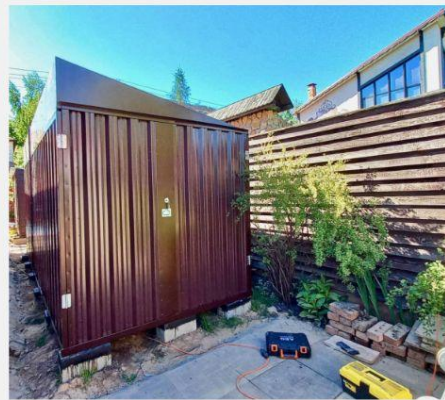

SKOGGY

Сохраняя пространство и время!

+7 (499) 226 22 58

sales@skoggy.ru

г. Мытищи, ул. Силикатная, 53
корпус 3