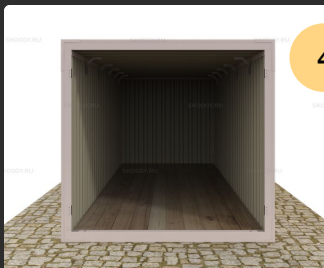

ПРОСТАЯ СБОРКА И РАЗБОРКА

Сборно-разборные блок
контейнеры SKOGGY
монтируются в считанные часы
без необходимости
использования специальных
инструментов.

При сборке задействуются 1-2
человека.

Отправляем полную
инструкцию по сборке в PDF