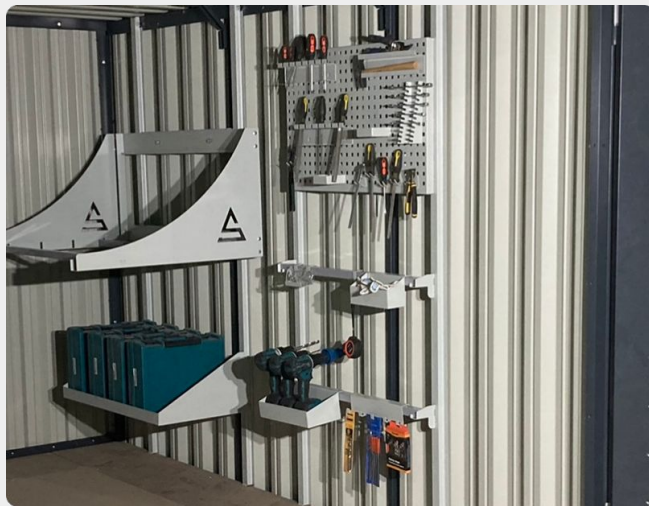

ПАНЕЛЬ ИНСТРУМЕНТАЛЬНАЯ

Инструментальная панель детально продумана и сконструирована для максимального удобства. Элементы конструкции легко варьировать по высоте и размещать в удобном для пользователя порядке.

Комплектация: Стойка вертикальная - 2 шт., панель - 1 шт., элементы хранения - 17 шт.