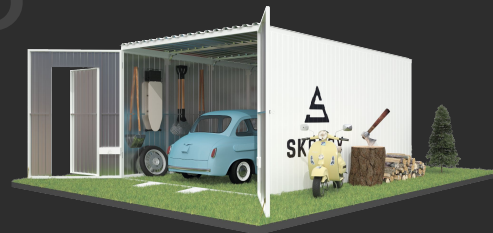

Стандартные хозблоки

2

Премиум хозблоки

3

Автомобильные гаражи

1

Гаражи для мототехники

4

Ворота по широкой стороне

Рольставни

3 ВАРИАНТА КРЫШИ

Крыша контейнера предлагается в трех вариантах: плоская, односкатная и двускатная. Независимо от вида, крыша выдерживает нагрузку 250 кг/кв.м. Благодаря водостокам, вода не скапливается на поверхности, а также не попадает внутрь.