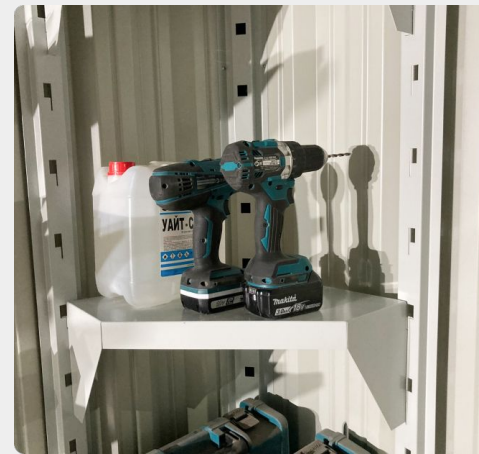

СТЕЛЛАЖ УГЛОВОЙ

Комплектация углового стеллажа на направляющих SKOGGY состоит из 3 вертикальных стоек и 3 угловых полок. Высоту расположения полок и расстояние между полками можно легко варьировать.