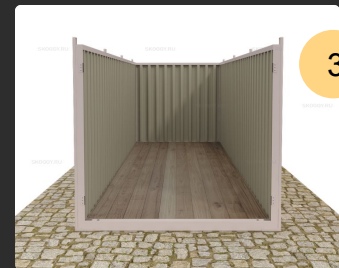

ПРОСТАЯ СБОРКА И РАЗБОРКА

Сборно-разборные блок
контейнеры SKOGGY
монтируются в считанные часы
без необходимости
использования специальных
инструментов.

При сборке задействуются 1-2
человека.

Отправляем полную
инструкцию по сборке в PDF