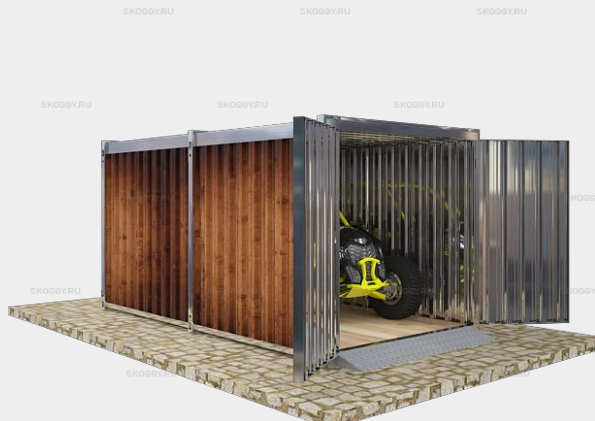

3 ВАРИАНТА КРЫШИ

Крыша контейнера предлагается в трех вариантах: плоская, односкатная и двускатная. Независимо от вида, крыша выдерживает нагрузку 250 кг/кв.м. Благодаря водостокам, вода не скапливается на поверхности, а также не попадает внутрь.

Плоская крыша